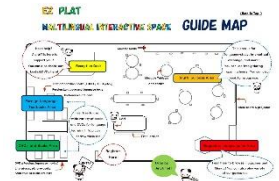

ようこそ、EZ ぷらっとへ!

WELCOME TO EZ-PLAT!

マルチリンガル^{こうりゅう}交流スペース
(EZ ぷらっと)では、

イーストゾーン^{りゅうがくせい}在籍の留学生

^{みなさん} ^{ごがくがくしゅう} ^{こくさい}
の皆さんへ語学学習、国際

^{こうりゅう} ^{おこな}
交流などのサポートを行って
います。

Click! →

Multilingual Interactive Space (EZ-PLAT)
provides language learning and Intercultural support for
international students who belong to a faculty in East
Zone.

【^{ばしょ}場所/Place】

マルチリンガル^{こうりゅう}交流スペース (EZ ぷらっと)

イースト^{ごうかん} 1号館^{かい} 2階 E-C-202

Multilingual Interactive Space (EZ-PLAT)

East Building 1, 2nd floor E-C-202

【^{かいしつじかん}開室時間 Open Hours】

月、火、木、金 (Mon, Tue, Thu, Fri) 10AM~1PM, 2PM~6PM